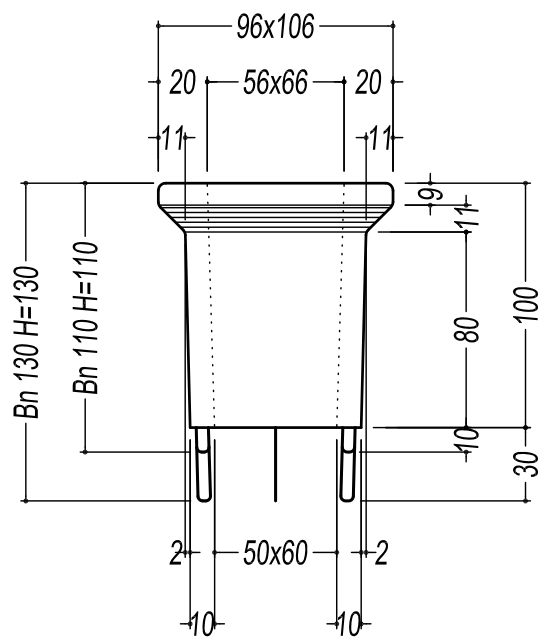

BICCHIERE Tipo Normale
BN 110
BN 130 per carroponete

BICCHIERE Tipo Grande
BG 110
BG 130 per carroponete

BICCHIERE Tipo Doppio
BD 110
BD 130 per carroponete

DIMENSIONI BICCHIERI

SIGLA ELEMENTO	LATO A (cm)	LATO B (cm)	H TOTALE (cm)	PESO (Kg)
BN 110	96	106	110	800
BN 130	96	106	130	800
BG 110	110	130	110	1010
BG 130	110	130	130	1010
BD 110	128	149	110	1220
BD 130	128	149	130	1220