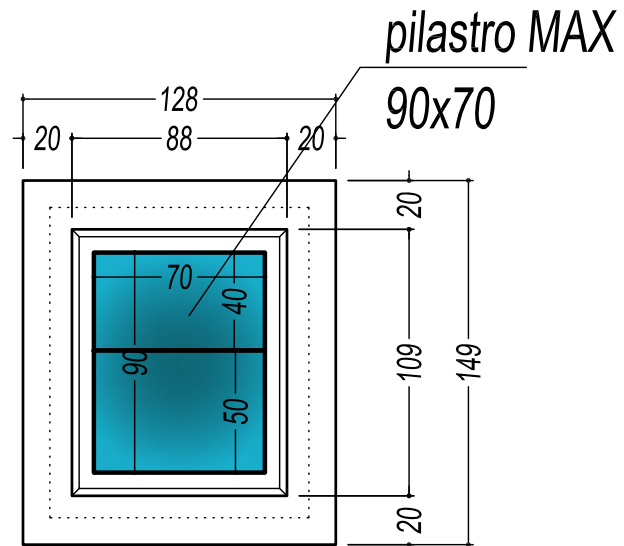

BICCHIERE Tipo Normale
BN 110
BN 130 per carroponete

BICCHIERE Tipo Grande
BG 110
BG 130 per carroponete

BICCHIERE Tipo Doppio
BD 110
BD 130 per carroponete

DIMENSIONI BICCHIERI

SIGLA ELEMENTO	LATO A (cm)	LATO B (cm)	H TOTALE (cm)	PESO (Kg)
BN 110	96	106	110	800
BN 130	96	106	130	800
BG 110	110	130	110	1010
BG 130	110	130	130	1010
BD 110	128	149	110	1220
BD 130	128	149	130	1220