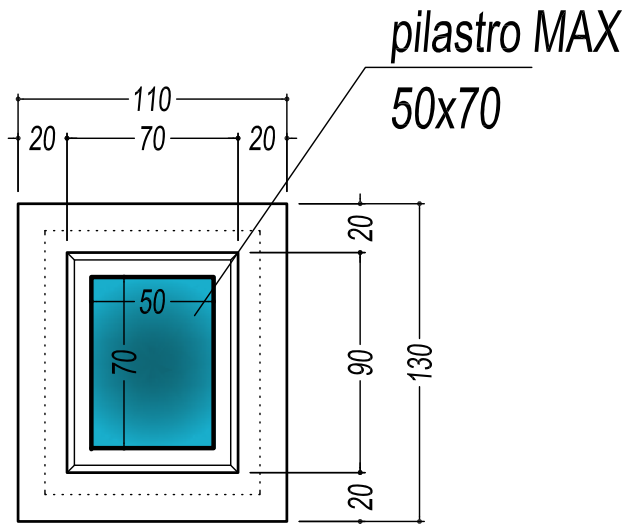

BICCHIERE Tipo Normale
BN 110
BN 130 per carroponete

BICCHIERE Tipo Grande
BG 110
BG 130 per carroponete

BICCHIERE Tipo Doppio
BD 110
BD 130 per carroponete

DIMENSIONI BICCHIERI

SIGLA ELEMENTO	LATO A (cm)	LATO B (cm)	H TOTALE (cm)	PESO (Kg)
BN 110	96	106	110	800
BN 130	96	106	130	800
BG 110	110	130	110	1010
BG 130	110	130	130	1010
BD 110	128	149	110	1220
BD 130	128	149	130	1220