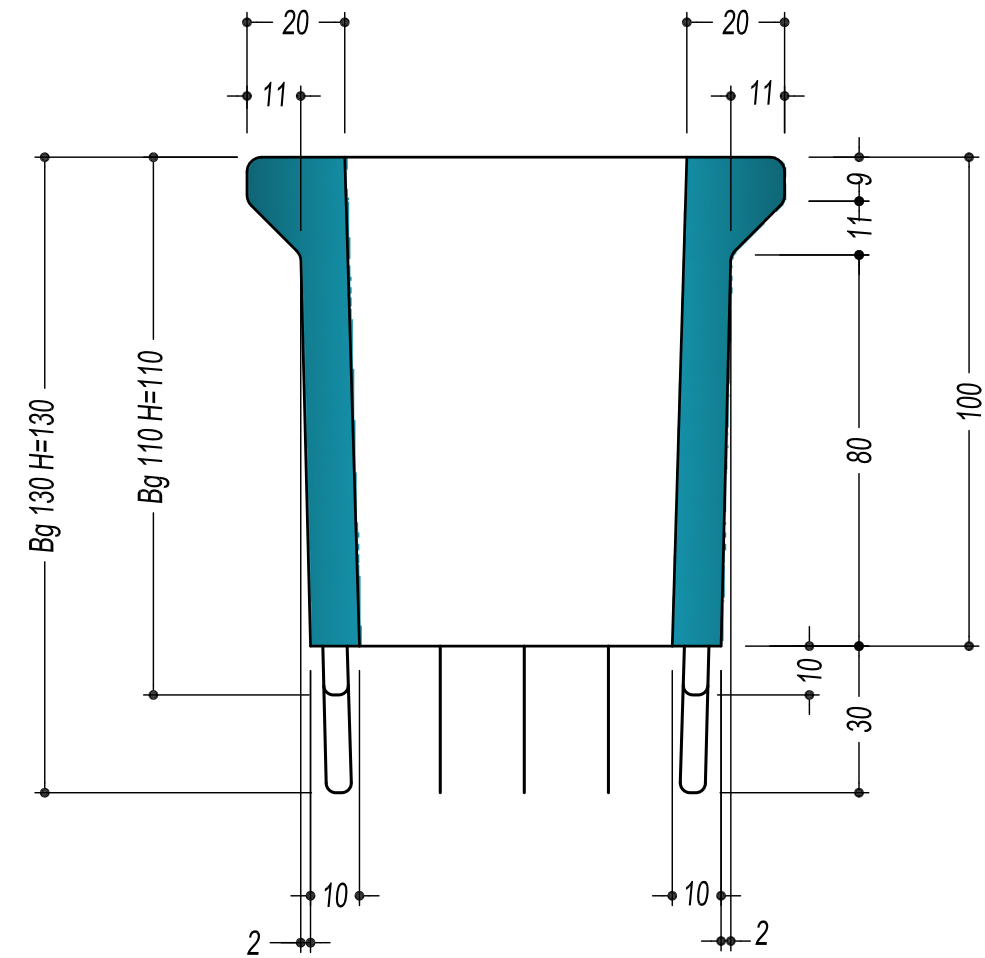

BICCHIERE Tipo Normale
BN 110
BN 130 per carroponete

BICCHIERE Tipo Grande
BG 110
BG 130 per carroponete

BICCHIERE Tipo Doppio
BD 110
BD 130 per carroponete

DIMENSIONI BICCHIERI

SIGLA ELEMENTO	LATO A (cm)	LATO B (cm)	H TOTALE (cm)	PESO (Kg)
BN 110	96	106	110	800
BN 130	96	106	130	800
BG 110	110	130	110	1010
BG 130	110	130	130	1010
BD 110	128	149	110	1220
BD 130	128	149	130	1220