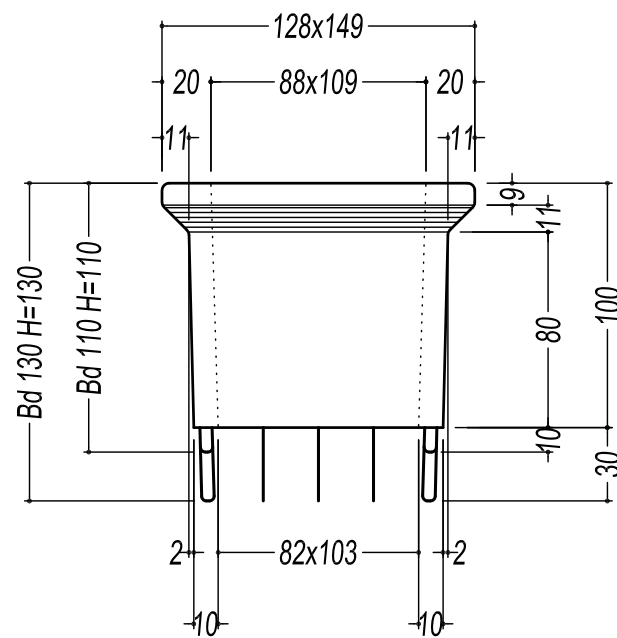

BICCHIERE Tipo Normale
BN 110
BN 130 per carroponete

BICCHIERE Tipo Grande
BG 110
BG 130 per carroponete

BICCHIERE Tipo Doppio
BD 110
BD 130 per carroponete

DIMENSIONI BICCHIERI

SIGLA ELEMENTO	LATO A (cm)	LATO B (cm)	H TOTALE (cm)	PESO (Kg)
BN 110	96	106	110	800
BN 130	96	106	130	800
BG 110	110	130	110	1010
BG 130	110	130	130	1010
BD 110	128	149	110	1220
BD 130	128	149	130	1220