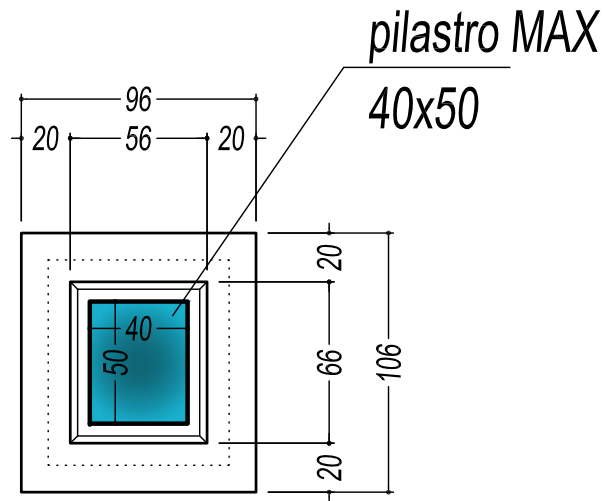

BICCHIERE Tipo Normale
BN 110
BN 130 per carroponete

BICCHIERE Tipo Grande
BG 110
BG 130 per carroponete

BICCHIERE Tipo Doppio
BD 110
BD 130 per carroponete

DIMENSIONI BICCHIERI

SIGLA ELEMENTO	LATO A (cm)	LATO B (cm)	H TOTALE (cm)	PESO (Kg)
BN 110	96	106	110	800
BN 130	96	106	130	800
BG 110	110	130	110	1010
BG 130	110	130	130	1010
BD 110	128	149	110	1220
BD 130	128	149	130	1220