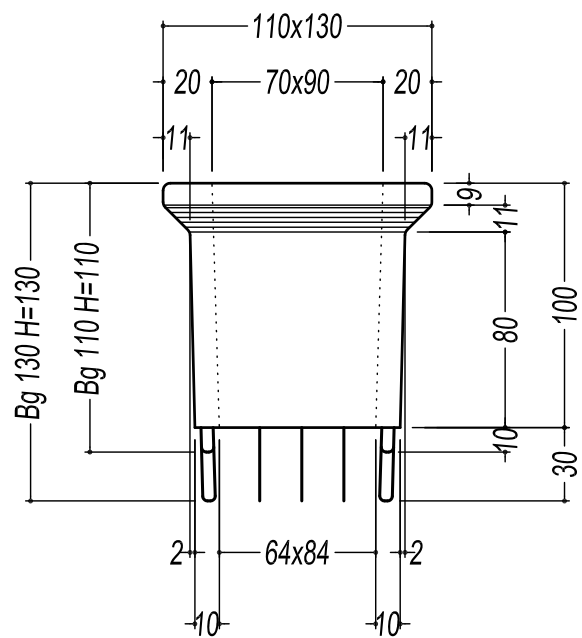

BICCHIERE Tipo Normale
BN 110
BN 130 per carroponete

BICCHIERE Tipo Grande
BG 110
BG 130 per carroponete

BICCHIERE Tipo Doppio
BD 110
BD 130 per carroponete

DIMENSIONI BICCHIERI

SIGLA ELEMENTO	LATO A (cm)	LATO B (cm)	H TOTALE (cm)	PESO (Kg)
BN 110	96	106	110	800
BN 130	96	106	130	800
BG 110	110	130	110	1010
BG 130	110	130	130	1010
BD 110	128	149	110	1220
BD 130	128	149	130	1220